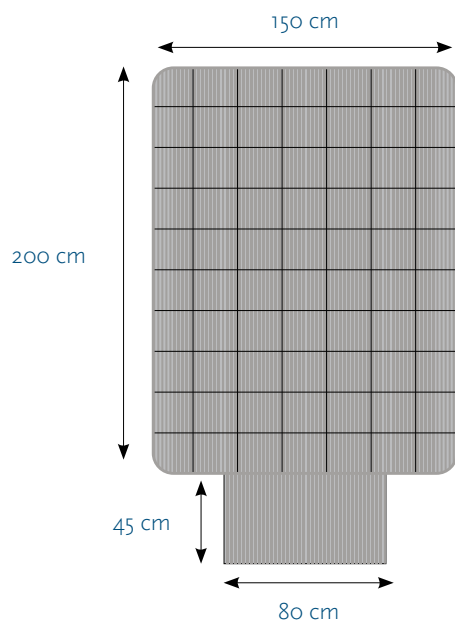

### All-in-one quilt:

Dimensions : 150 x 200 cm

Made up with an extra flap to easily put the

45 x 80 cm

Make up: with rounded corners

Make up pattern: squares

### Sloop:

Afmetingen: 65 x 65 cm

Voorzien van een binnenflap: 20 cm

### Taie d'oreiller :

Dimensions: 65 x 65 cm

rabat intérieur: 20 cm

### Pillow case:

Dimensions: 65 x 65 cm

Inner flap: 20 cm

— SINDS 1898 • DEPUIS 1898 • SINCE 1898 —

**DE WITTE LIETAER INTERNATIONAL TEXTILES**

Koningin Astridlaan 48 | B - 8930 Lauwe | T + 32 (0) 56 43 02 11 | [info@dwl.be](mailto:info@dwl.be) | [www.dwl.be](http://www.dwl.be)