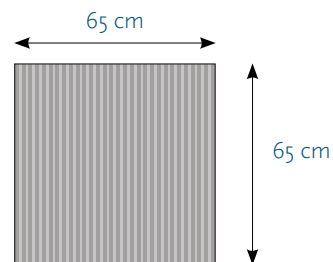

### All-in-one quilt:

Dimensions : 150 x 200 cm

Made up with an extra flap to easily put the

45 x 80 cm

Make up: with rounded corners

Make up pattern: squares

### Sloop:

Afmetingen: 65 x 65 cm

Voorzien van een binnenflap: 20 cm

### Taie d'oreiller :

Dimensions: 65 x 65 cm

rabat intérieur: 20 cm

### Pillow case:

Dimensions: 65 x 65 cm

Inner flap: 20 cm

— SINDS 1898 • DEPUIS 1898 • SINCE 1898 —

**DE WITTE LIETAER INTERNATIONAL TEXTILES**

Koningin Astridlaan 48 | B - 8930 Lauwe | T + 32 (0) 56 43 02 11 | [info@dwl.be](mailto:info@dwl.be) | [www.dwl.be](http://www.dwl.be)