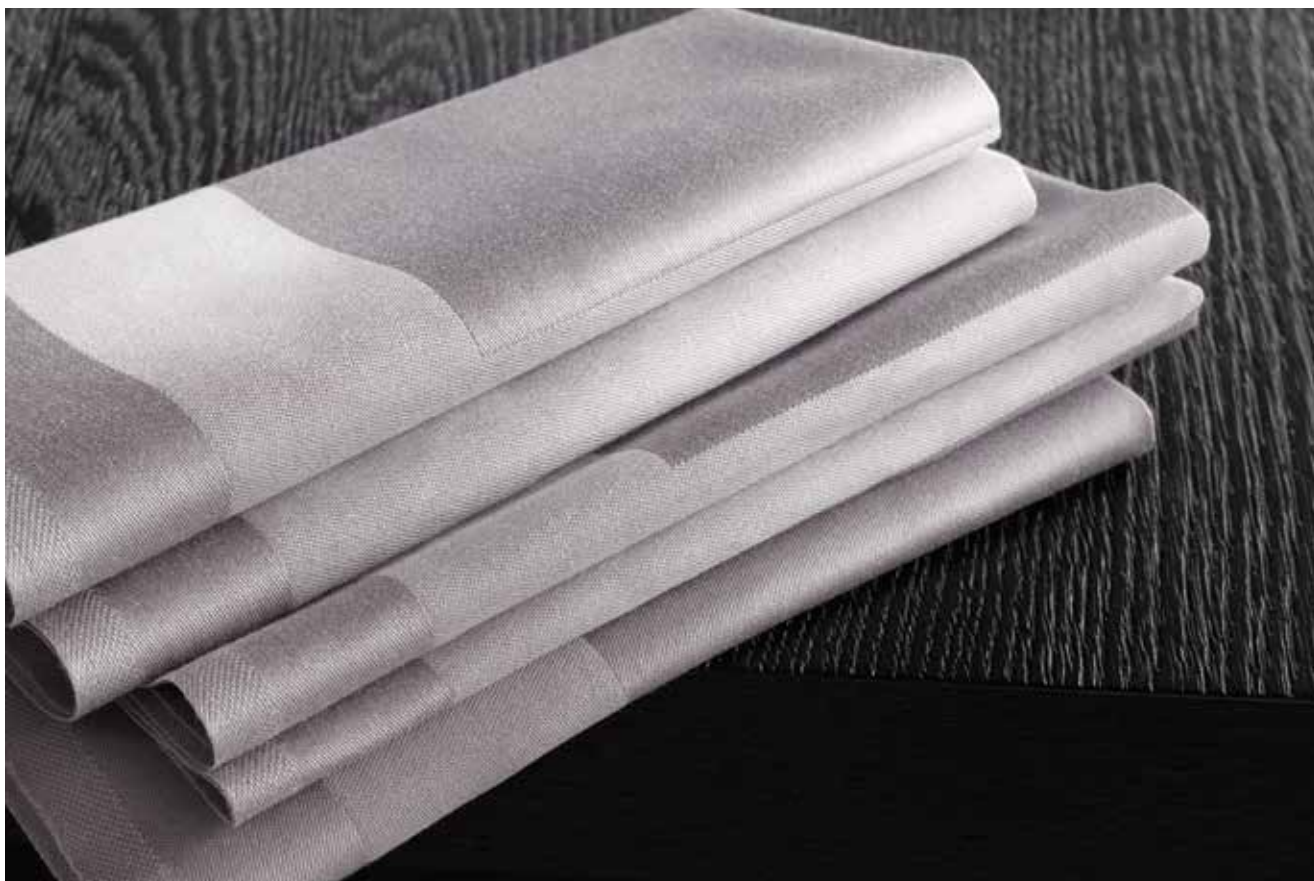

LUNA-A SERVET • SERVIETTE • NAPKIN, COLOUR: QUARTZ

1. Ons tafellinnen vervaardigd uit **GEKAMD KATOEN** is:

- fijner
- sterker door de langere vezels
- glanzender.

Notre linge de table est en **COTON PEIGNÉ** ce qui le rend :

- plus fin
- plus résistant grâce à la longueur des fibres
- plus brillant.

Our table linen, made of **COMBED COTTON** is:

- more refined
- stronger: using long stapled fibres
- more shiny.

2. De **GETWIJNDE GARENS** versterken het weefsel en zorgen voor een product met een langere levensduur, meer glans en is geschikt voor intensief gebruik.

Les **FILS TORSADES** renforcent le tissu et permettent d'augmenter la durée de vie du produit , tout en le rendant plus brillant , et parfaitement adapté à une utilisation intensive.

TWISTED YARNS give an additional strength and durability to the table-cloth, suitable for intensive use.

3. De eigenschappen van dit tafellinnen uitgevoerd in satijnbinding zijn:

- glad en **GLANZEND** aan de rechterkant
- **ZACHT** en vloeiend vallen van de stof.

L'armure satin donne un aspect plus **BRILLANT** et un tissu **LISSE**.

Dobby satin weave structures add a **SMOOTH** and **SHINY** aspect.

4. Dit tafellinnen is voorzien van **MERCERISATIE**, waardoor:

- de vezels voller en dikker worden
- de kleuren van het linnen behouden blijven ook na intensief gebruik
- het linnen een licht glanzende schijn heeft
- het linnen vormvast is.

Grâce au **MERCERISAGE** de nos tissus en linge de table , nous obtenons :

- des fibres plus denses et plus épaisses
- une meilleure tenue des couleurs dans le temps , même après un usage intensif
- un tissu avec un aspect plus brillant et soyeux
- un tissu avec un rétrécissement minimum.

Our table linen is mercerized. **MERCERISED** textiles:

- have a higher tensile strength
- show increased colour fastness, even after intensive use
- show a silkier look and increased luster
- show less shrinkage
- show an improved dimensional stability.